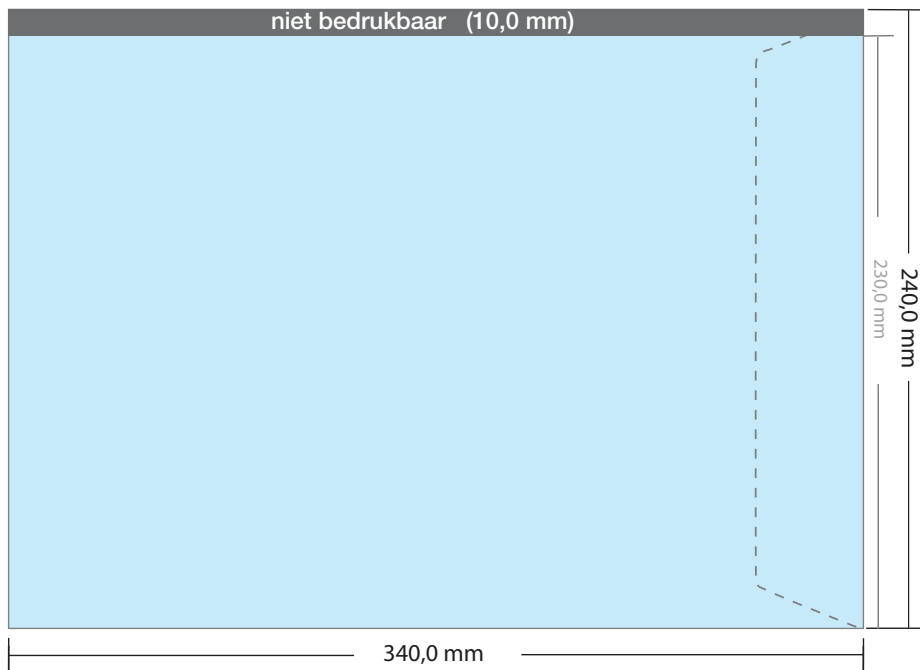

Enveloppen Biotop

C4 met venster rechts (klep korte zijde) 120 grams

C4	430.0008	229 x 324 mm	strip	met venster rechts
C4	430.0009	229 x 324 mm	gom	met venster rechts

DRUKOPTIES:

- ✓ 1-zijdig in 1 PMS kleur
- ✓ 1-zijdig in 2 PMS kleuren
- ✓ 1-zijdig in 3 PMS kleuren
- ✓ 1-zijdig in 4 PMS kleuren
- ✓ 1-zijdig full-color

LET OP:

- ✓ Bij vensterenveloppen geen beeld op het venster plaatsen.

- ✓ Bestandsformaat:
(incl. 2,0 mm afloop)
233 x 328 mm
- ✓ Eindformaat
229 x 324 mm

LET OP:

- ✓ Achtergrond kleuren,
foto's en tekeningen tot
aan de rand van het
bestandsformaat laten
doorlopen, inclusief afloop.

Enveloppen Biotop

EC4 zonder venster (klep korte zijde) 120 grams

EC4	456.0010	240 x 340 mm	strip	zonder venster
EC4	456.0009	240 x 340 mm	gom	zonder venster

DRUKOPTIES:

- ✓ 1-zijdig in 1 PMS kleur
- ✓ 1-zijdig in 2 PMS kleuren
- ✓ 1-zijdig in 3 PMS kleuren
- ✓ 1-zijdig in 4 PMS kleuren
- ✓ 1-zijdig full-color