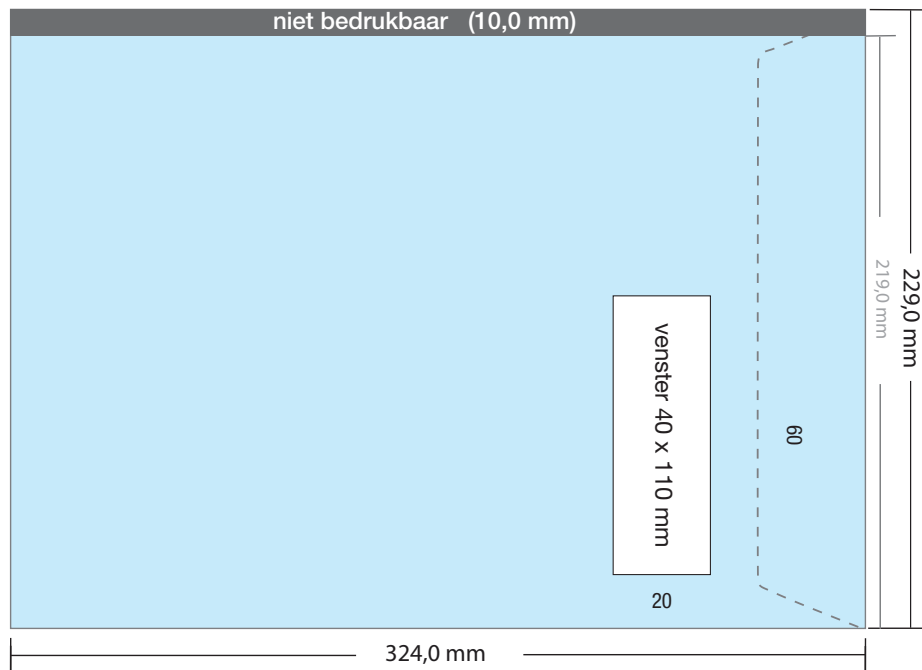

Enveloppen Biotop

C4 met venster links (klep korte zijde) 120 grams

C4	430.0208	229 x 324 mm	strip	met venster links
C4	430.0209	229 x 324 mm	gom	met venster links

DRUKOPTIES:

- ✓ 1-zijdig in 1 PMS kleur
- ✓ 1-zijdig in 2 PMS kleuren
- ✓ 1-zijdig in 3 PMS kleuren
- ✓ 1-zijdig in 4 PMS kleuren
- ✓ 1-zijdig full-color

LET OP:

- ✓ Bij vensterenveloppen geen beeld op het venster plaatsen.

- ✓ Bestandsformaat:
(incl. 2,0 mm afloop)
233 x 328 mm

- ✓ Eindformaat
229 x 324 mm

LET OP:

- ✓ Achtergrond kleuren,
foto's en tekeningen tot
aan de rand van het
bestandsformaat laten
doorlopen, inclusief afloop.

Enveloppen Biotop

C4 met venster rechts (klep korte zijde) 120 grams

C4	430.0008	229 x 324 mm	strip	met venster rechts
C4	430.0009	229 x 324 mm	gom	met venster rechts

DRUKOPTIES:

- ✓ 1-zijdig in 1 PMS kleur
- ✓ 1-zijdig in 2 PMS kleuren
- ✓ 1-zijdig in 3 PMS kleuren
- ✓ 1-zijdig in 4 PMS kleuren
- ✓ 1-zijdig full-color