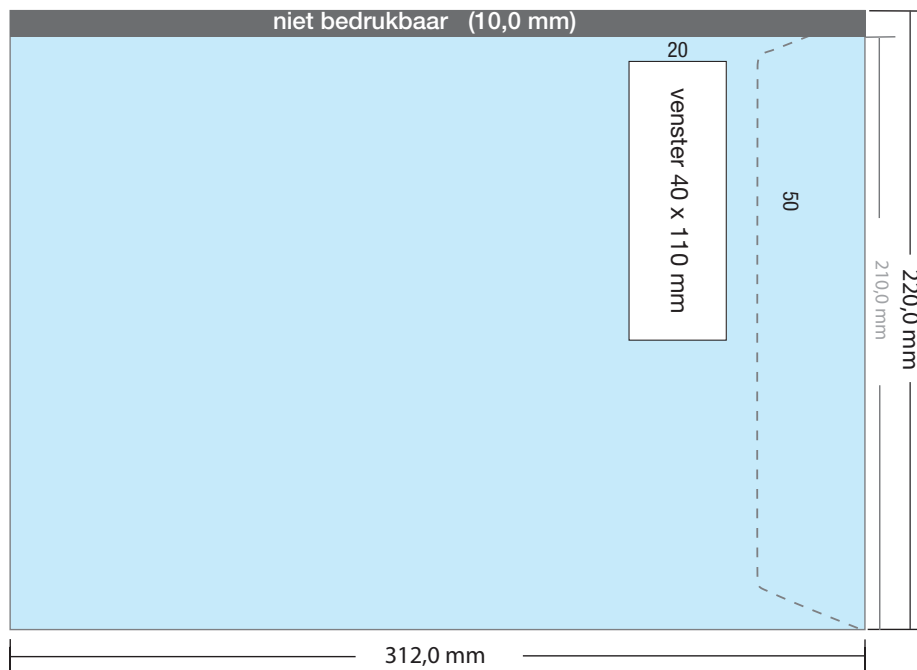

Enveloppen Biotop

EA4 zonder venster (klep korte zijde) 120 grams

EA4 452.0008 220 x 312 mm strip zonder venster

DRUKOPTIES:

- ✓ 1-zijdig in 1 PMS kleur
- ✓ 1-zijdig in 2 PMS kleuren
- ✓ 1-zijdig in 3 PMS kleuren
- ✓ 1-zijdig in 4 PMS kleuren
- ✓ 1-zijdig full-color

LET OP:

- ✓ Bij vensterenveloppen geen beeld op het venster plaatsen.

- ✓ Bestandsformaat:
(incl. 2,0 mm afloop)
224 x 316 mm

- ✓ Eindformaat
220 x 312 mm

LET OP:

- ✓ Achtergrond kleuren,
foto's en tekeningen tot
aan de rand van het
bestandsformaat laten
doorlopen, inclusief afloop.

Enveloppen Biotop

EA4 met venster links (klep korte zijde) 120 grams

EA4 **429.0208** 220 x 312 mm strip met venster links

DRUKOPTIES:

- ✓ 1-zijdig in 1 PMS kleur
- ✓ 1-zijdig in 2 PMS kleuren
- ✓ 1-zijdig in 3 PMS kleuren
- ✓ 1-zijdig in 4 PMS kleuren
- ✓ 1-zijdig full-color

LET OP:

- ✓ Bij vensterenveloppen geen beeld op het venster plaatsen.

✓ Bestandsformaat:
(incl. 2,0 mm afloop)
224 x 316 mm

✓ Eindformaat
220 x 312 mm

LET OP:

- ✓ Achtergrond kleuren,
foto's en tekeningen tot
aan de rand van het
bestandsformaat laten
doorlopen, inclusief afloop.