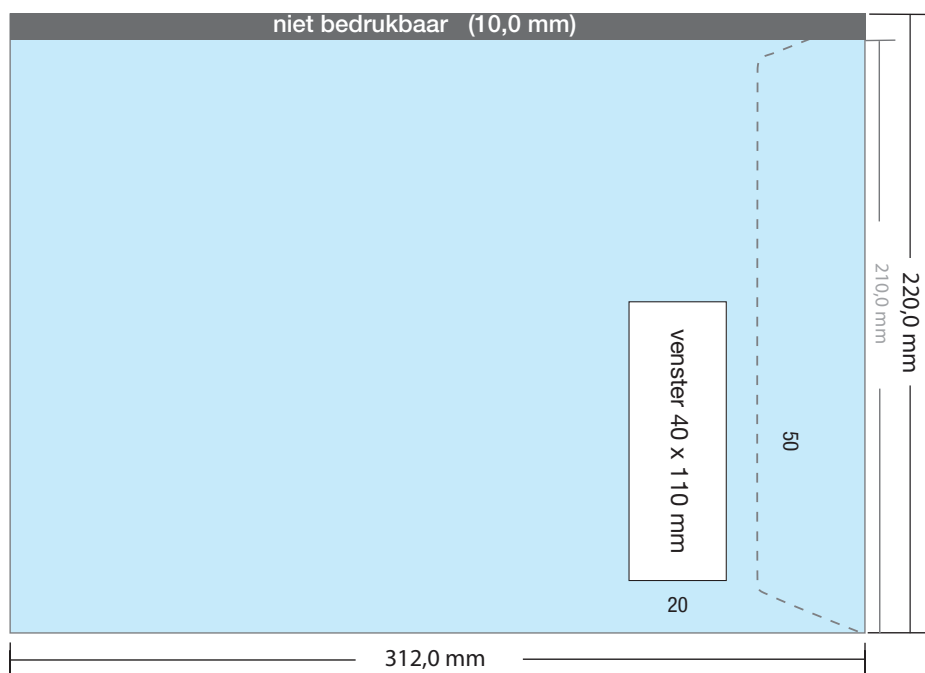

LET OP:

- ✓ Bij vensterenveloppen geen beeld op het venster plaatsen.

- ✓ Bestandsformaat:
(incl. 2,0 mm afloop)
224 x 316 mm

- ✓ Eindformaat
220 x 312 mm

LET OP:

- ✓ Achtergrond kleuren,
foto's en tekeningen tot
aan de rand van het
bestandsformaat laten
doorlopen, inclusief afloop.

Enveloppen Biotop

EA4 met venster links (klep korte zijde) 120 grams

EA4 **429.0208** 220 x 312 mm strip met venster links

DRUKOPTIES:

- ✓ 1-zijdig in 1 PMS kleur
- ✓ 1-zijdig in 2 PMS kleuren
- ✓ 1-zijdig in 3 PMS kleuren
- ✓ 1-zijdig in 4 PMS kleuren
- ✓ 1-zijdig full-color

LET OP:

- ✓ Bij vensterenveloppen geen beeld op het venster plaatsen.

✓ Bestandsformaat:
(incl. 2,0 mm afloop)
224 x 316 mm

✓ Eindformaat
220 x 312 mm

LET OP:

- ✓ Achtergrond kleuren,
foto's en tekeningen tot
aan de rand van het
bestandsformaat laten
doorlopen, inclusief afloop.

Enveloppen Biotop

EA4 met venster rechts (klep korte zijde) 120 grams

EA4 429.0008 220 x 312 mm strip met venster rechts

DRUKOPTIES:

- ✓ 1-zijdig in 1 PMS kleur
- ✓ 1-zijdig in 2 PMS kleuren
- ✓ 1-zijdig in 3 PMS kleuren
- ✓ 1-zijdig in 4 PMS kleuren
- ✓ 1-zijdig full-color