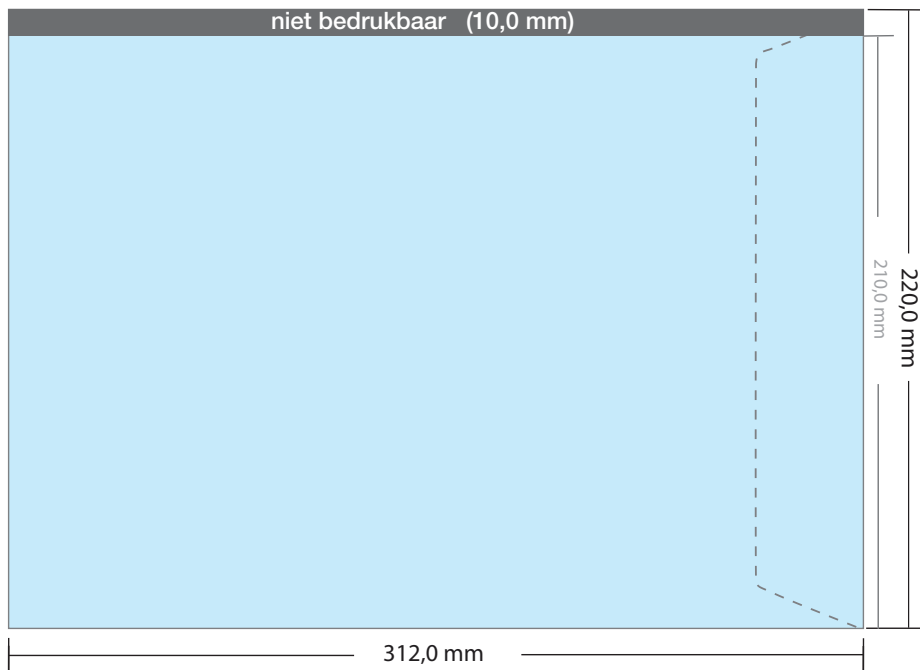

Enveloppen Biotop

EA4 zonder venster (klep korte zijde) 120 grams

EA4 452.0008 220 x 312 mm strip zonder venster

DRUKOPTIES:

- ✓ 1-zijdig in 1 PMS kleur
- ✓ 1-zijdig in 2 PMS kleuren
- ✓ 1-zijdig in 3 PMS kleuren
- ✓ 1-zijdig in 4 PMS kleuren
- ✓ 1-zijdig full-color

LET OP:

- ✓ Bij vensterenveloppen geen beeld op het venster plaatsen.

- ✓ Bestandsformaat:
(incl. 2,0 mm afloop)
224 x 316 mm

- ✓ Eindformaat
220 x 312 mm

LET OP:

- ✓ Achtergrond kleuren,
foto's en tekeningen tot
aan de rand van het
bestandsformaat laten
doorlopen, inclusief afloop.

Enveloppen Biotop

EA4 met venster links (klep korte zijde) 120 grams

EA4 **429.0208** 220 x 312 mm strip met venster links

DRUKOPTIES:

- ✓ 1-zijdig in 1 PMS kleur
- ✓ 1-zijdig in 2 PMS kleuren
- ✓ 1-zijdig in 3 PMS kleuren
- ✓ 1-zijdig in 4 PMS kleuren
- ✓ 1-zijdig full-color

LET OP:

- ✓ Bij vensterenveloppen geen beeld op het venster plaatsen.

✓ Bestandsformaat:
(incl. 2,0 mm afloop)
224 x 316 mm

✓ Eindformaat
220 x 312 mm

LET OP:

- ✓ Achtergrond kleuren,
foto's en tekeningen tot
aan de rand van het
bestandsformaat laten
doorlopen, inclusief afloop.