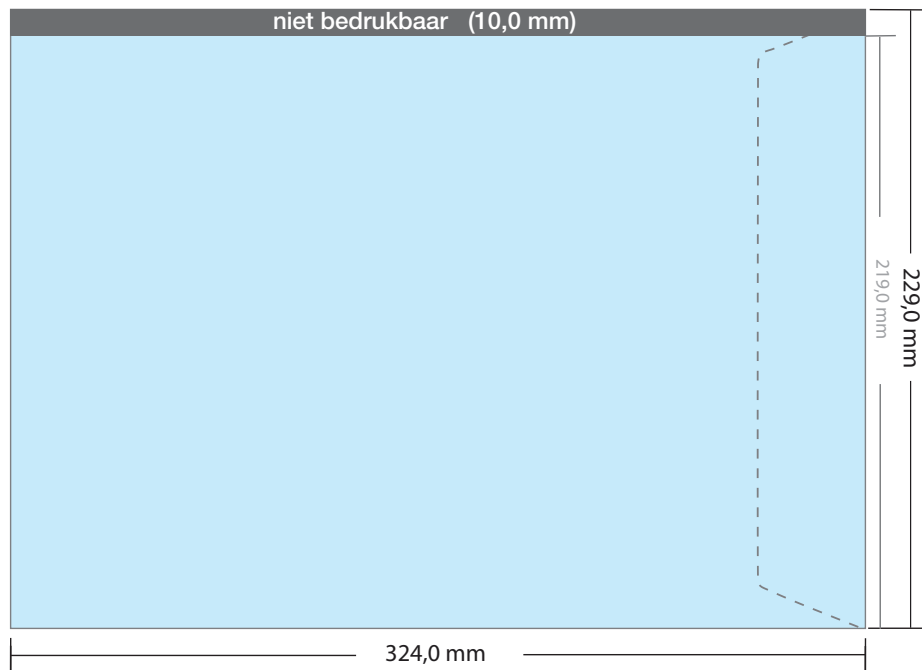

Enveloppen Biotop

EA4 met venster rechts (klep korte zijde) 120 grams

EA4 429.0008 220 x 312 mm strip met venster rechts

DRUKOPTIES:

- ✓ 1-zijdig in 1 PMS kleur
- ✓ 1-zijdig in 2 PMS kleuren
- ✓ 1-zijdig in 3 PMS kleuren
- ✓ 1-zijdig in 4 PMS kleuren
- ✓ 1-zijdig full-color

LET OP:

- ✓ Bij vensterenveloppen geen beeld op het venster plaatsen.

- ✓ Bestandsformaat:
(incl. 2,0 mm afloop)
316 x 224 mm
- ✓ Eindformaat
312 x 220 mm

LET OP:

- ✓ Achtergrond kleuren, foto's en tekeningen tot aan de rand van het bestandsformaat laten doorlopen, inclusief afloop.

Enveloppen Biotop

C4 zonder venster (klep korte zijde) 120 grams

C4	453.0011	229 x 324 mm	strip	zonder venster
C4	453.0012	229 x 324 mm	gom	zonder venster

DRUKOPTIES:

- ✓ 1-zijdig in 1 PMS kleur
- ✓ 1-zijdig in 2 PMS kleuren
- ✓ 1-zijdig in 3 PMS kleuren
- ✓ 1-zijdig in 4 PMS kleuren
- ✓ 1-zijdig full-color