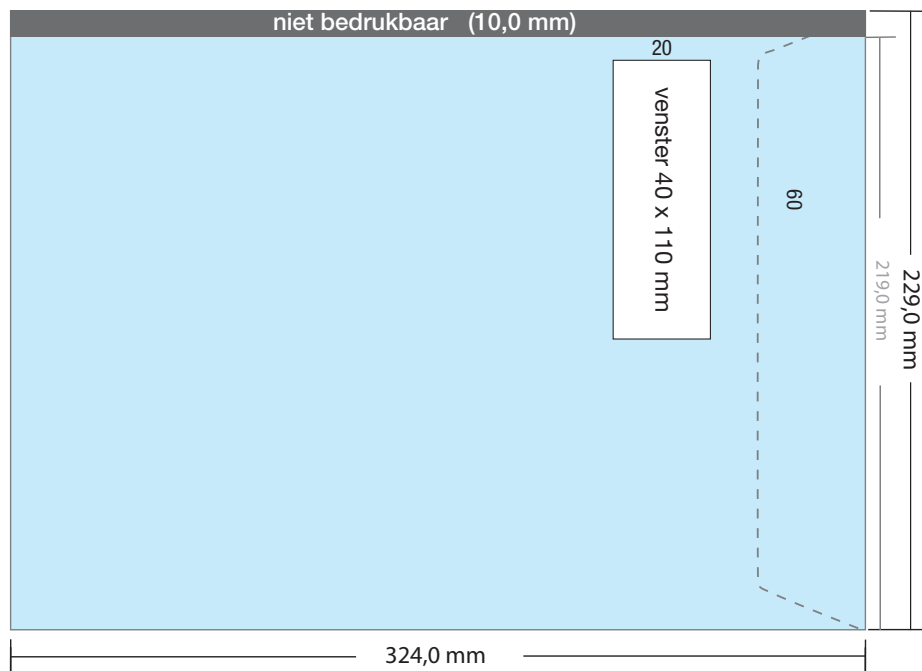

LET OP:

- ✓ Bij vensterenveloppen geen beeld op het venster plaatsen.

- ✓ Bestandsformaat:
(incl. 2,0 mm afloop)
233 x 328 mm

- ✓ Eindformaat
229 x 324 mm

LET OP:

- ✓ Achtergrond kleuren,
foto's en tekeningen tot
aan de rand van het
bestandsformaat laten
doorlopen, inclusief afloop.

Enveloppen Biotop

C4 met venster links (klep korte zijde) 120 grams

C4	430.0208	229 x 324 mm	strip	met venster links
C4	430.0209	229 x 324 mm	gom	met venster links

DRUKOPTIES:

- ✓ 1-zijdig in 1 PMS kleur
- ✓ 1-zijdig in 2 PMS kleuren
- ✓ 1-zijdig in 3 PMS kleuren
- ✓ 1-zijdig in 4 PMS kleuren
- ✓ 1-zijdig full-color