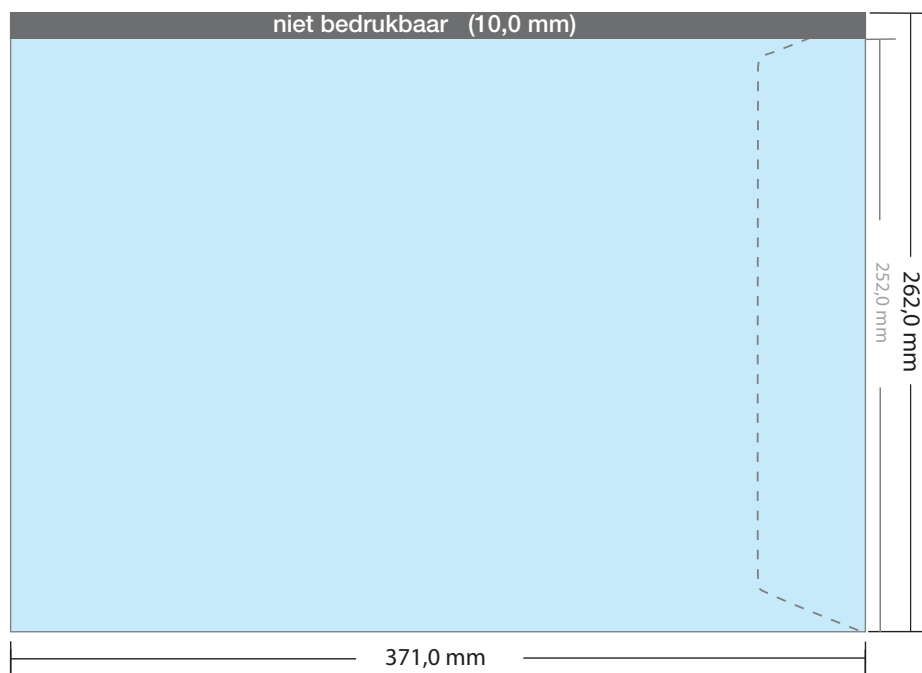

Enveloppen Biotop

EC4 zonder venster (klep korte zijde) 120 grams

EC4	456.0010	240 x 340 mm	strip	zonder venster
EC4	456.0009	240 x 340 mm	gom	zonder venster

DRUKOPTIES:

- ✓ 1-zijdig in 1 PMS kleur
- ✓ 1-zijdig in 2 PMS kleuren
- ✓ 1-zijdig in 3 PMS kleuren
- ✓ 1-zijdig in 4 PMS kleuren
- ✓ 1-zijdig full-color

LET OP:

- ✓ Bij vensterenveloppen geen beeld op het venster plaatsen.

- ✓ Bestandsformaat:
(incl. 2,0 mm afloop)
244 x 344 mm

- ✓ Eindformaat
240 x 340 mm

LET OP:

- ✓ Achtergrond kleuren,
foto's en tekeningen tot
aan de rand van het
bestandsformaat laten
doorlopen, inclusief afloop.

Enveloppen Biotop

EB4 zonder venster (klep korte zijde) 120 grams

EB4	457.0010	262 x 371 mm	strip	zonder venster
EB4	457.0009	262 x 371 mm	gom	zonder venster

DRUKOPTIES:

- ✓ 1-zijdig in 1 PMS kleur
- ✓ 1-zijdig in 2 PMS kleuren
- ✓ 1-zijdig in 3 PMS kleuren
- ✓ 1-zijdig in 4 PMS kleuren
- ✓ 1-zijdig full-color